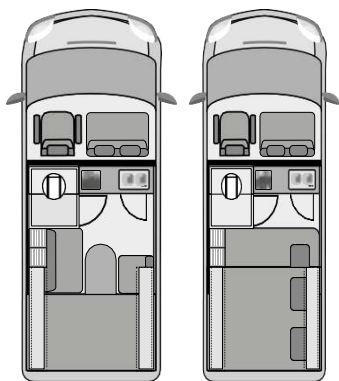

Ceny sú uvedené s 20% DPH

Deň

Noc

ROZMERY

| | |
|-------------------------------|---------|
| Dĺžka: | 541 cm |
| Šírka: | 210 cm |
| Výška: | 264 cm |
| Prevádzková hmotnosť vozidla: | 2850 kg |

Prevádzková hmotnosť vozidla je definovaná ako: hmotnosť prázdneho vozidla (vrátane palubného náradia), palivová nádrž naplnená na 90 %, 75 kg (hmotnosť vodiča), naplnená 11 l hliníková plynová fľaša, 20 l vody v systéme. Rozmery a hmotnosť sa môžu líšiť až o 5%.